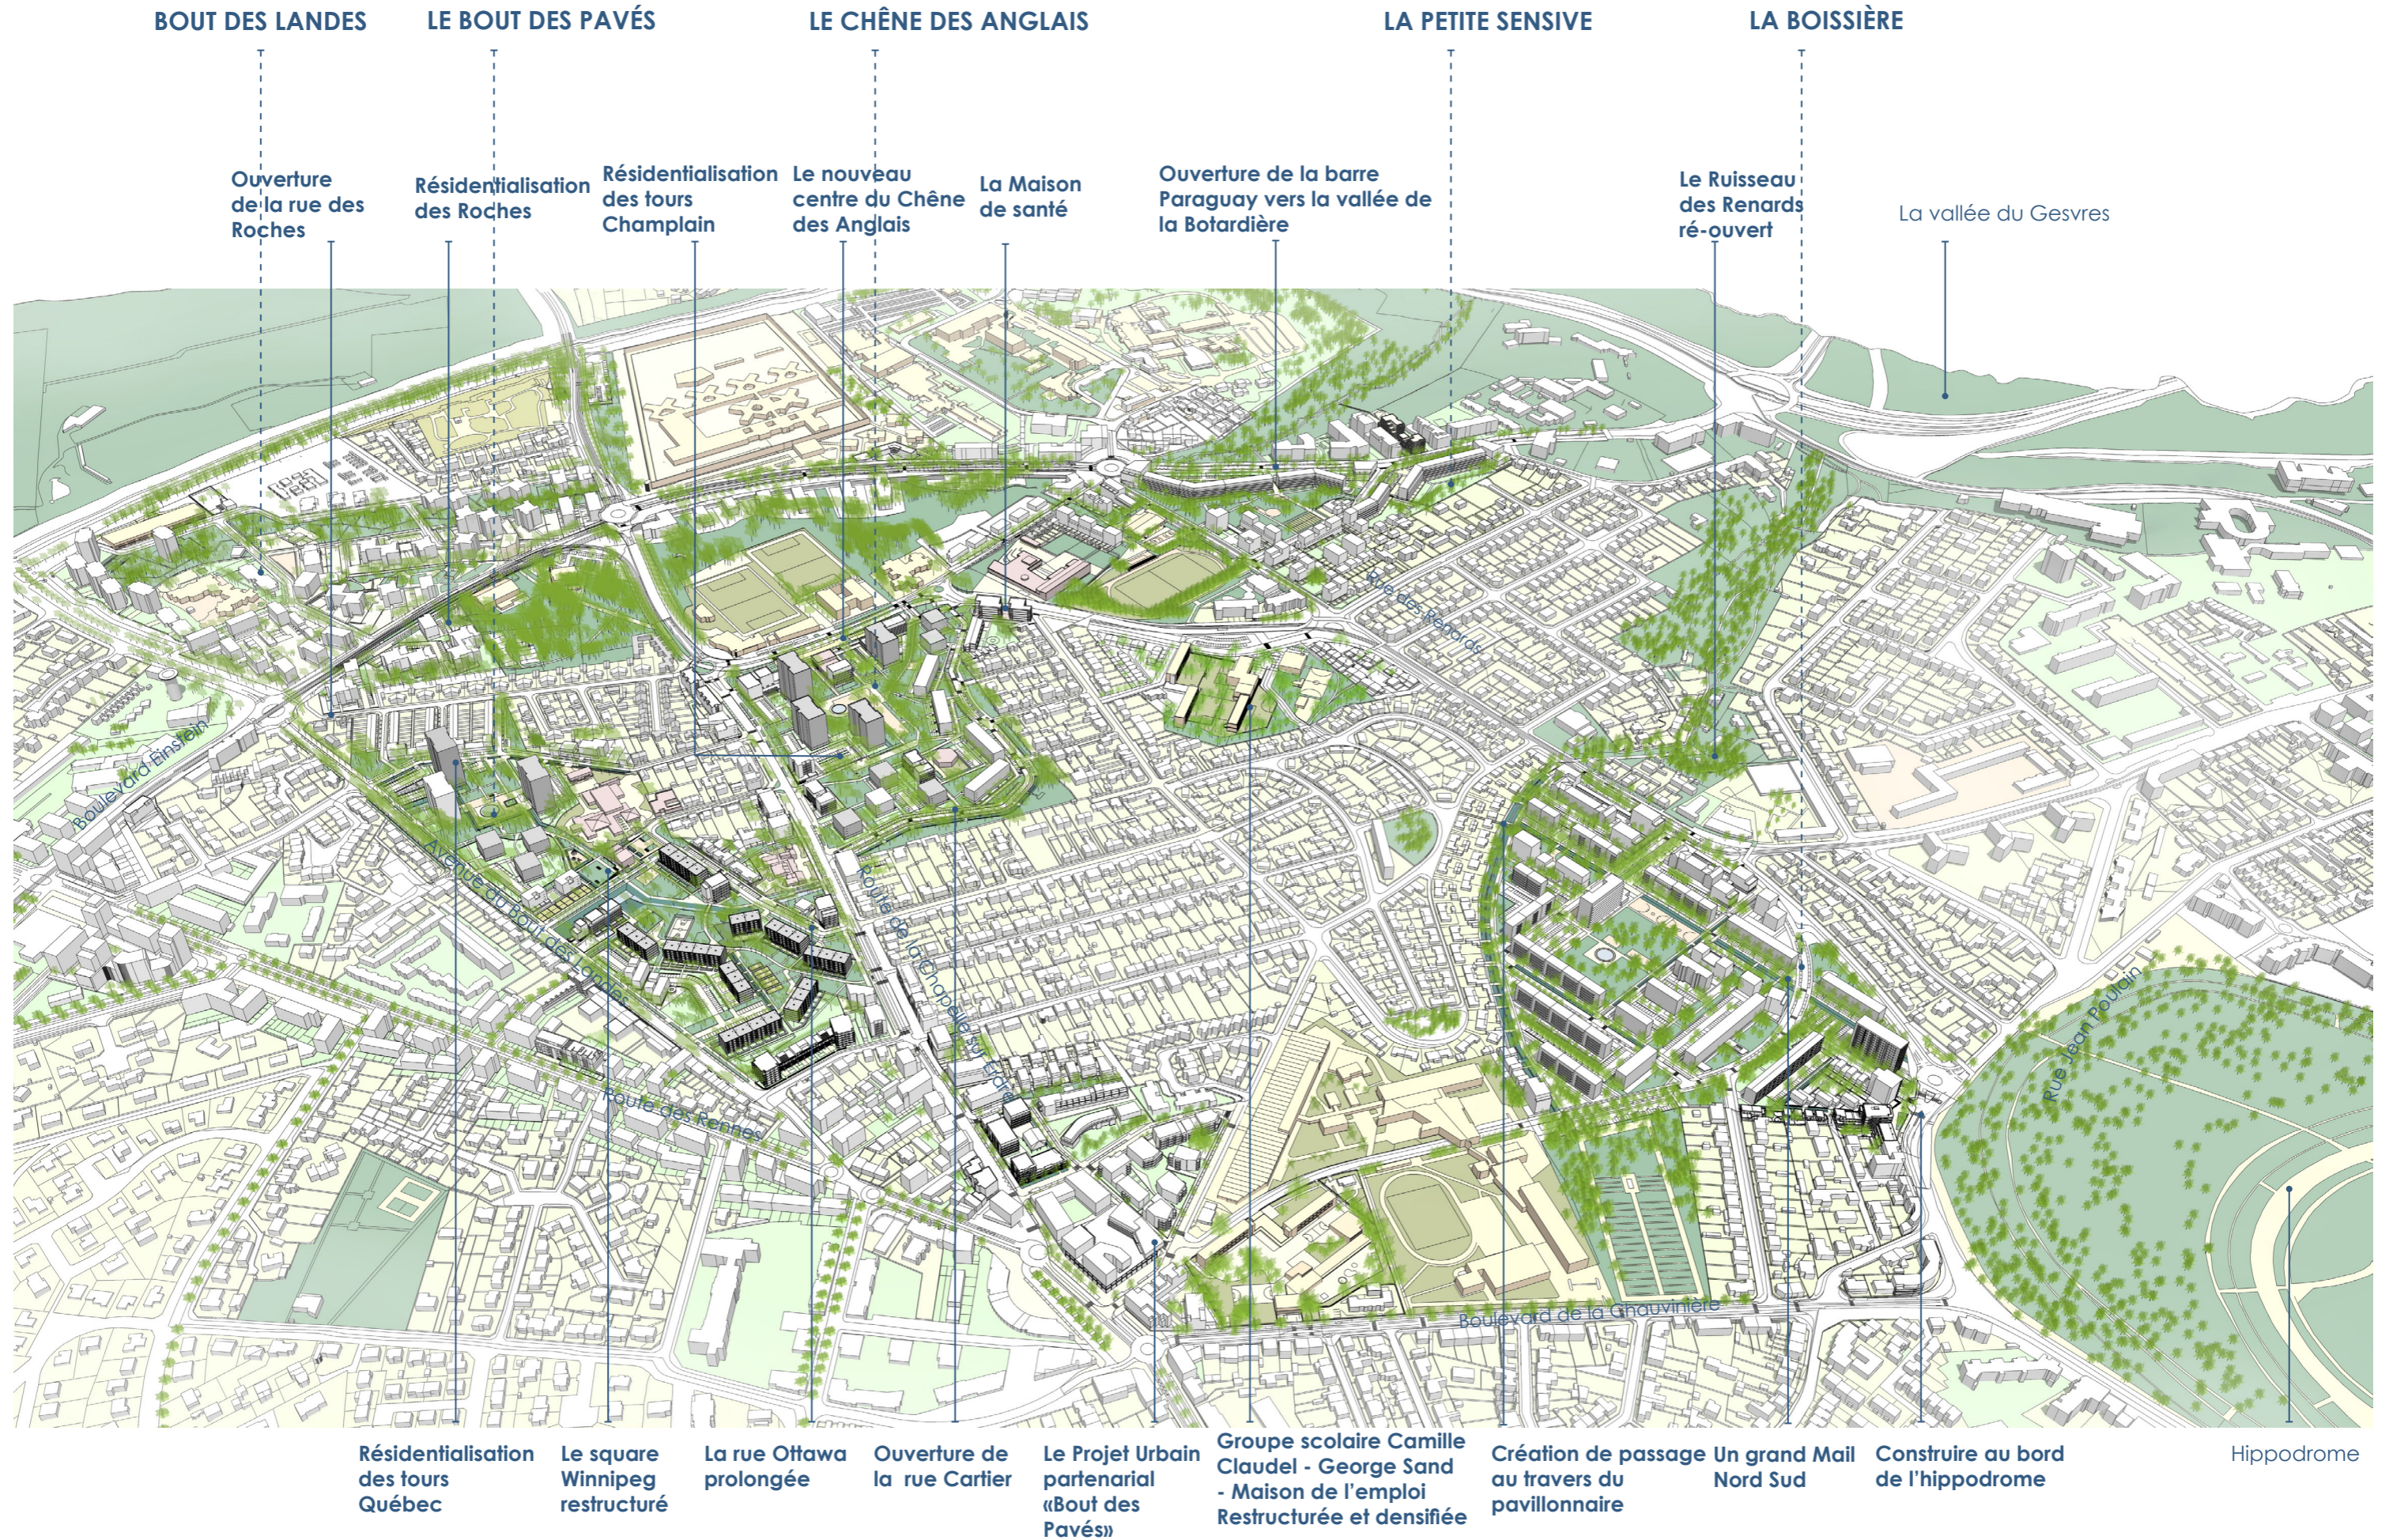

# LE PROJET GLOBAL NANTES NORD - PROJET

# BOUT DES PAVES - CHENE DES ANGLAIS - EXISTANT

La Médiathèque La Mano EPAHD

Bout des Landes

Les Roches

Les tours Québec  
École Paul Gauguin

Les plots Winnipeg

Les équipements  
Winnipeg

Collège Stendhal  
École Georges  
Brassens

Les tours Champlain

La rue Cartier

Multi accueil  
Chêne des Anglais

Le centre commercial  
du Chêne des Anglais

Le multi accueil  
Vanille Chocolat

Mairie Annexe